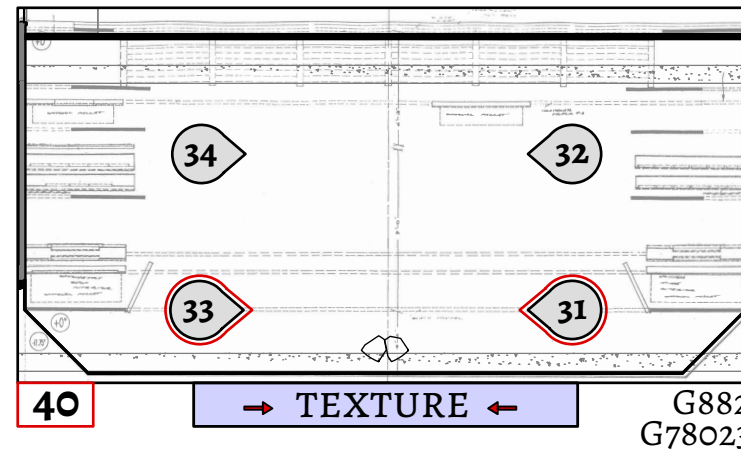

MATTHEW WEBB
LIGHTING DESIGNER
(501) 454-9322 | MWEBBLD@GMAIL.COM

MAGIC SHEET

PLATE

1

OF 1

- | | |
|--|---|
| <ol style="list-style-type: none"> 1. CLR 2. LIGHT BLUE (L201) 3. LIGHT LAV (R52) 4. LIGHT AMBER (R16) 5. DEEP AMBER (R23) 6. CYAN (R76) 7. MIDDLE LAV (R58) 8. RED (R27) 9. GREEN (R91) 10. BLUE (R79) 11. 12. 13. 14. 15. 16. 17. | <ol style="list-style-type: none"> 1. 2. 3. 4. 5. 6. 7. 8. 9. 10. 11. 12. 13. 14. |
|--|---|