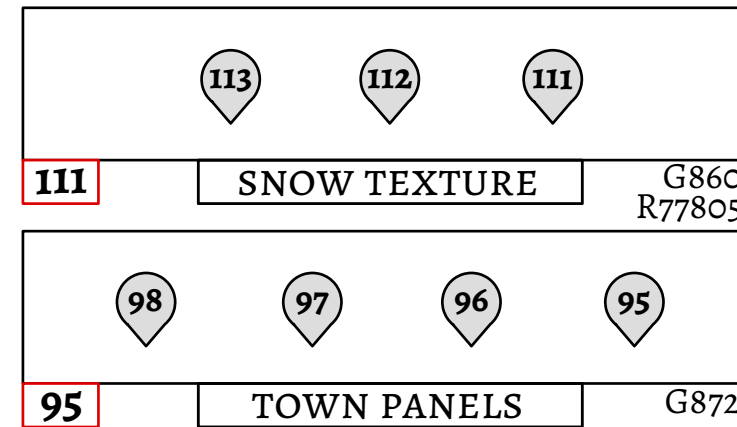

MATTHEW WEBB
LIGHTING DESIGNER
(501) 454-9322 | MWEBBLD@GMAIL.COM

MAGIC SHEET

PLATE

1

OF 1

- | | |
|--|---|
| <ol style="list-style-type: none"> 1. CLR 2. LIGHT BLUE (L201) 3. LIGHT LAV (R52) 4. LIGHT AMBER (R16) 5. DEEP AMBER (R23) 6. CYAN (R76) 7. MIDDLE LAV (R58) 8. RED (R27) 9. GREEN (R91) 10. BLUE (R79) 11. 12. 13. 14. 15. 16. 17. | <ol style="list-style-type: none"> 1. 2. 3. 4. 5. 6. 7. 8. 9. 10. 11. 12. 13. 14. |
|--|---|

COLOR **FOCUS**