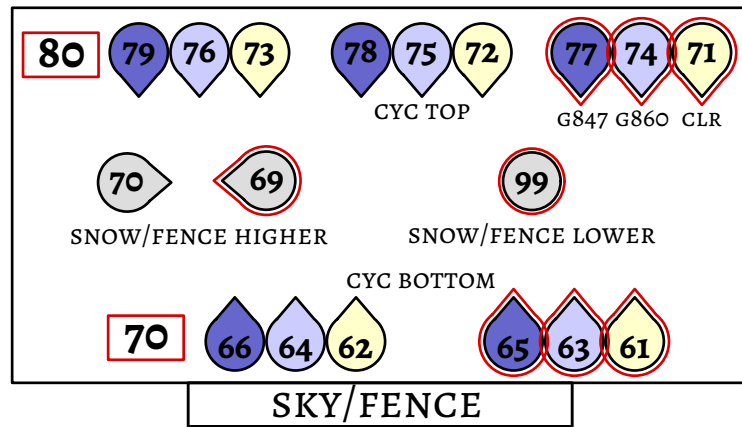

MATTHEW WEBB
LIGHTING DESIGNER
(501) 454-9322 | MWEBBLD@GMAIL.COM

MAGIC SHEET

PLATE

1

OF 1

- | | |
|--|---|
| <ol style="list-style-type: none"> 1. CLR 2. LIGHT BLUE (L201) 3. LIGHT LAV (R52) 4. LIGHT AMBER (R16) 5. DEEP AMBER (R23) 6. CYAN (R76) 7. MIDDLE LAV (R58) 8. RED (R27) 9. GREEN (R91) 10. BLUE (R79) 11. 12. 13. 14. 15. 16. 17. | <ol style="list-style-type: none"> 1. 2. 3. 4. 5. 6. 7. 8. 9. 10. 11. 12. 13. 14. |
|--|---|

COLOR **FOCUS**